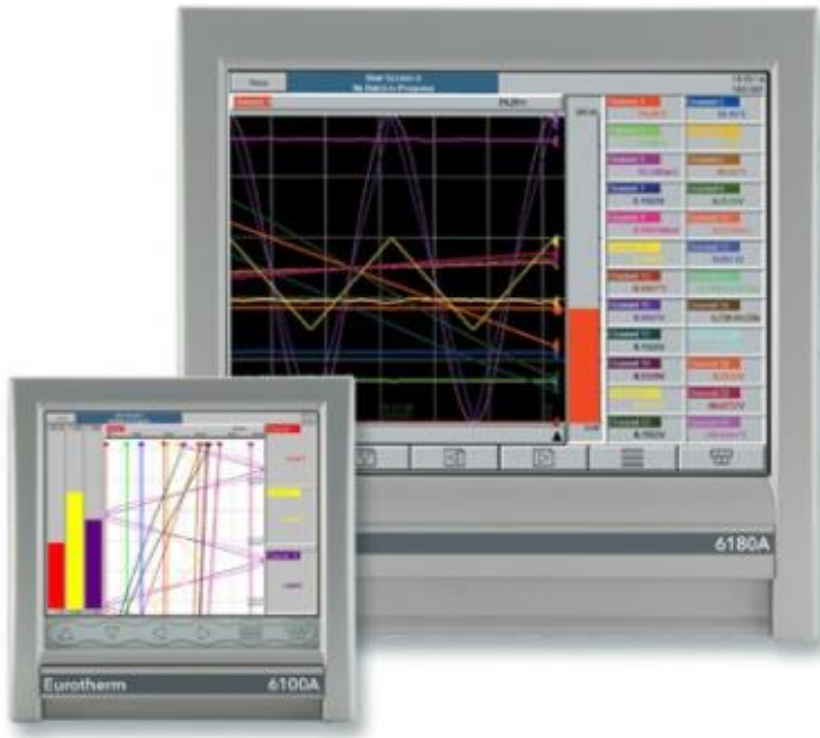

# Enregistreur vidéo Graphique 6100A/6180A

Process Industriel

- Enregistrement sécurisé des données
- Afficheur couleurs à écran tactile haute résolution
- Jusqu'à 48 voies d'entrées universelles
- Affichage XGA haute résolution
- Technologie d'affichage numérique
- Des images claires et nettes
- Couleur 16 bits
- Mise à jour de la tendance de la vitesse de 8 Hz
- Pas de pression compliquée sur les boutons
- Créer des boutons opérateurs n'importe où sur l'écran
- Menus déroulants intuitifs
- Une navigation cohérente
- Touches programmables prédéfinies
- Stylet intégral pour 6100A et 6180A